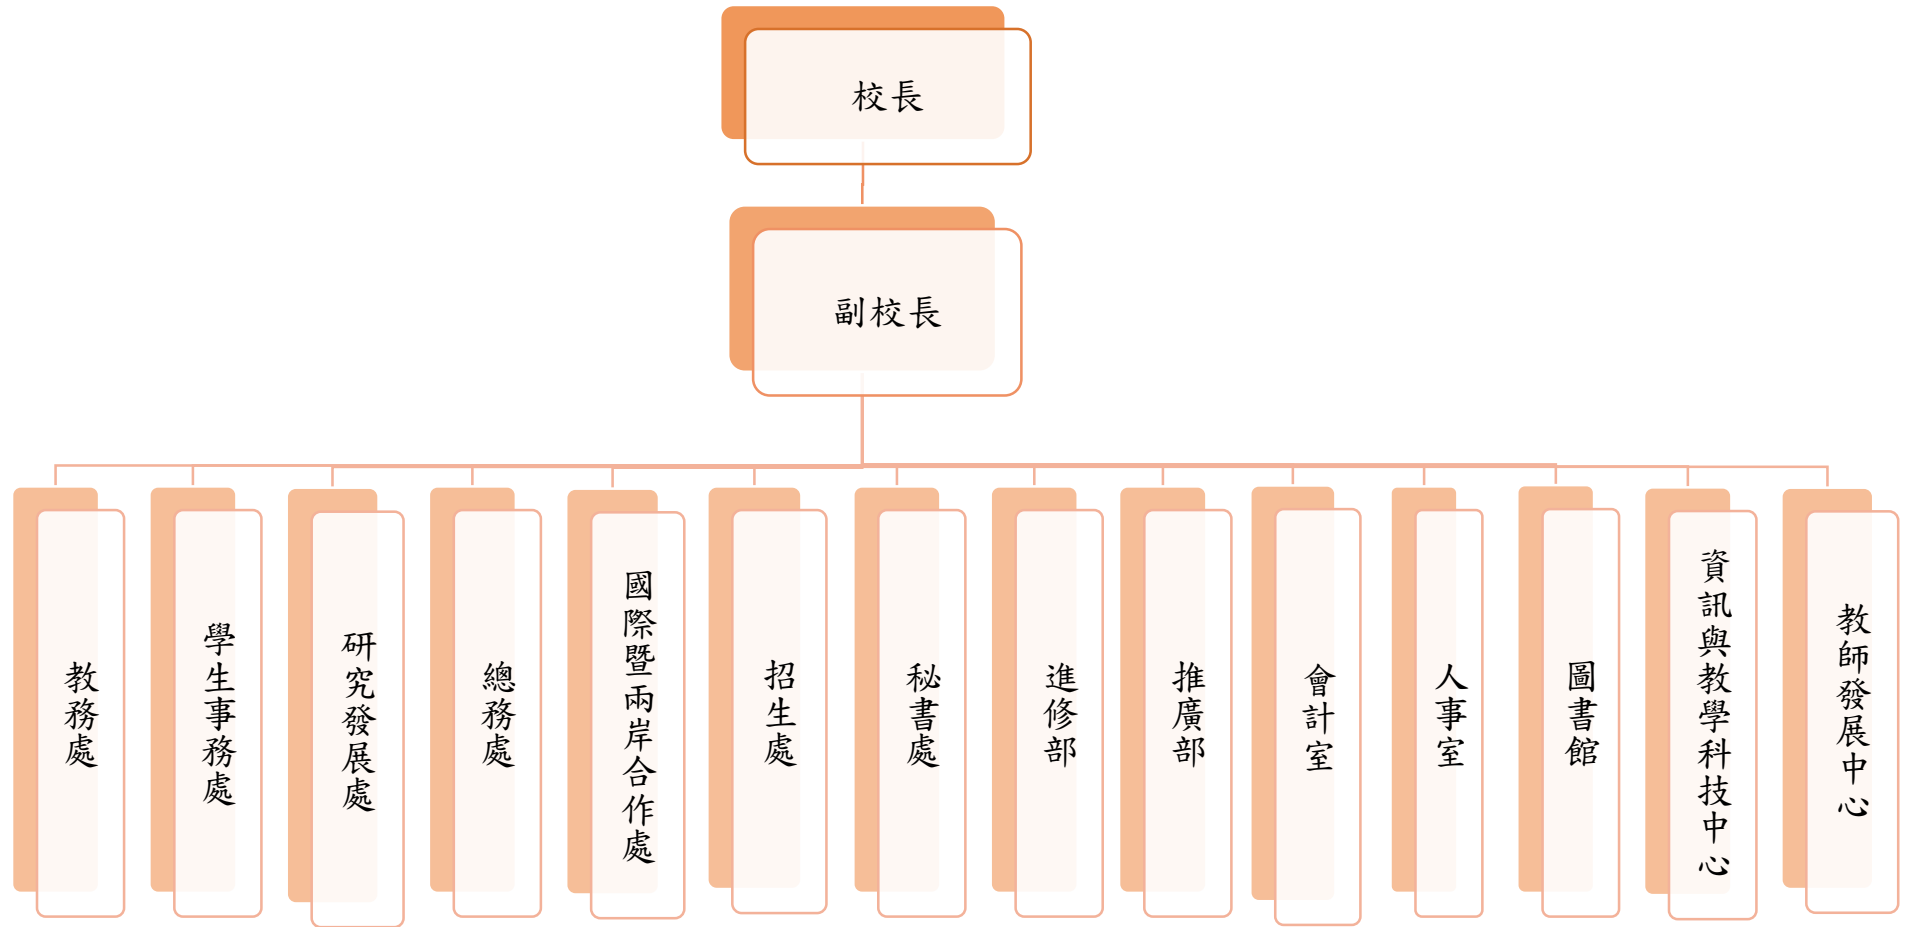

文藻外語大學 112 學年度行政單位組織架構圖

文藻外語大學 112 學年度
學術單位組織架構圖