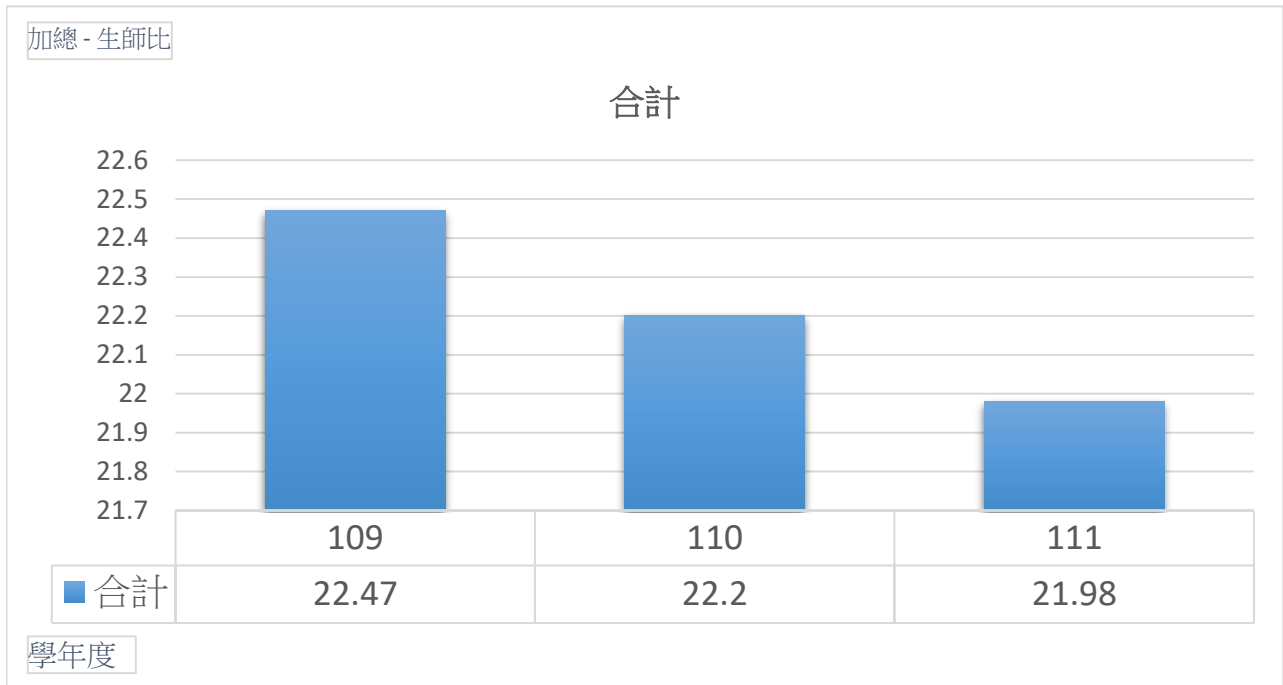

學年度	生師比	教師數	全校加權學生數
109	22.47	319.75	7183.38
110	22.20	312.00	6926.75
111	21.98	288.50	6341.46

資料來源：教育部總量資源考核結果表。(112學年度尚未公布)