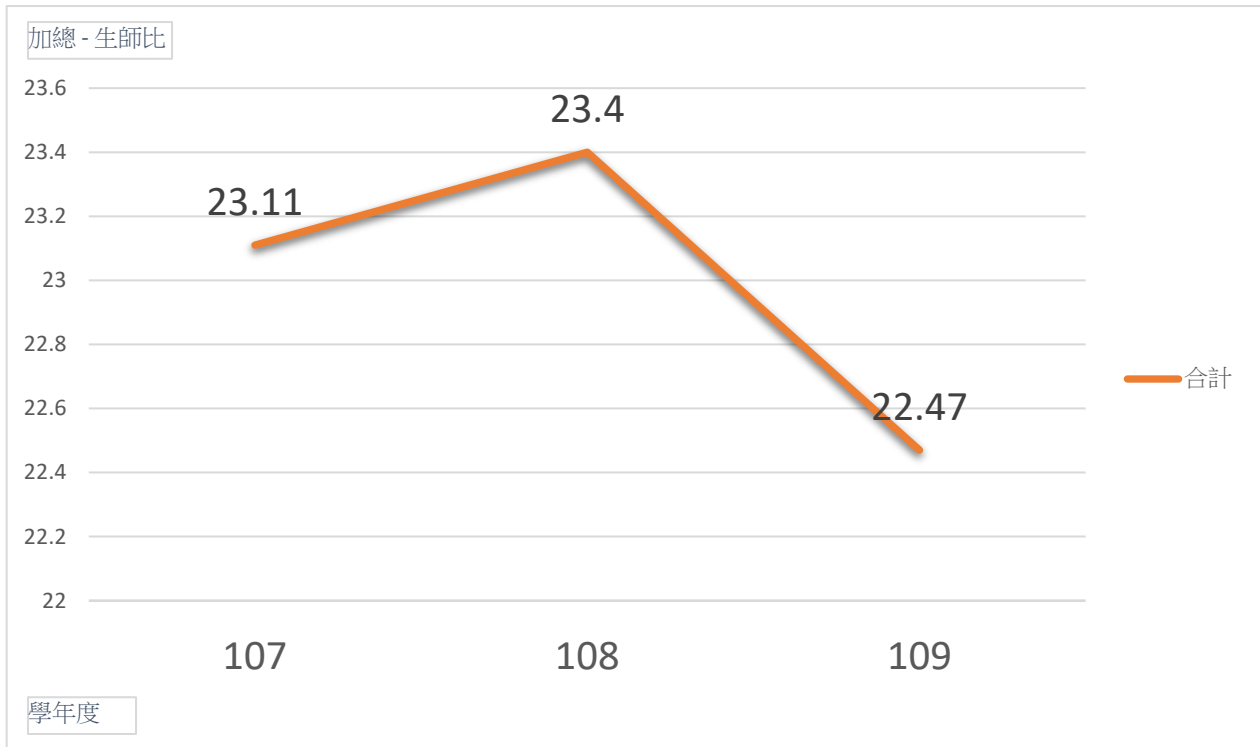

學年度	生師比	教師數	全校加權學生數
107	23.11	320.75	7411.7
108	23.4	314	7348.6
109	22.47	319.75	7183.38

資料來源：教育部總量資源考核結果表。(110學年度尚未公布)